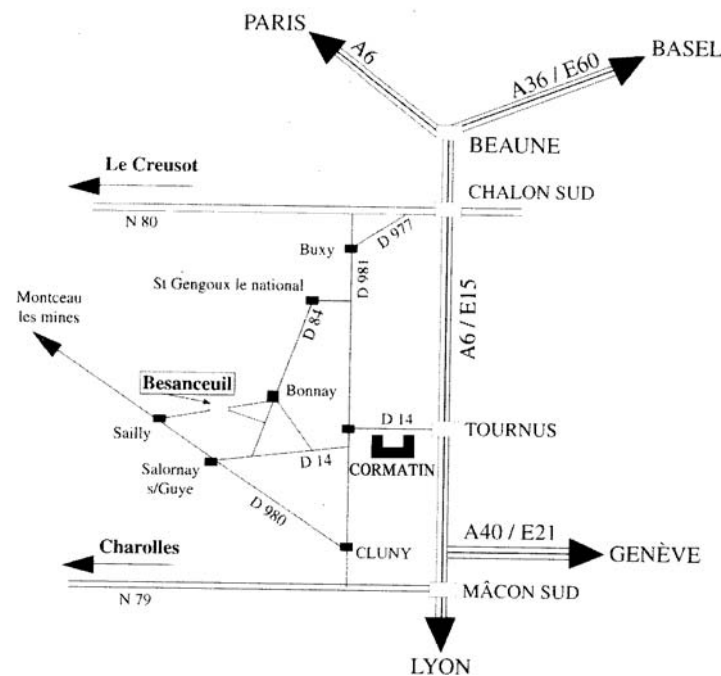

Bruno Mory vous invite au vernissage de l'exposition

Ecole de Lorient

Patrick Le Corf
Guy Le Meaux
Yves Noblet

le samedi 26 mai de 16 à 19 heures, en présence des artistes

Cette exposition sera ouverte
du 27 mai au 28 juillet 2007

les vendredi et samedi de 14 h 30 à 19 h, en juin
du mardi au samedi de 14 h 30 à 19 h, en juillet
ainsi que les jours fériés (27 et 28 mai)

et sur rendez-vous

ECOLE DE LORIENT

PEINTURES

Paysages, cartes et ports de mer